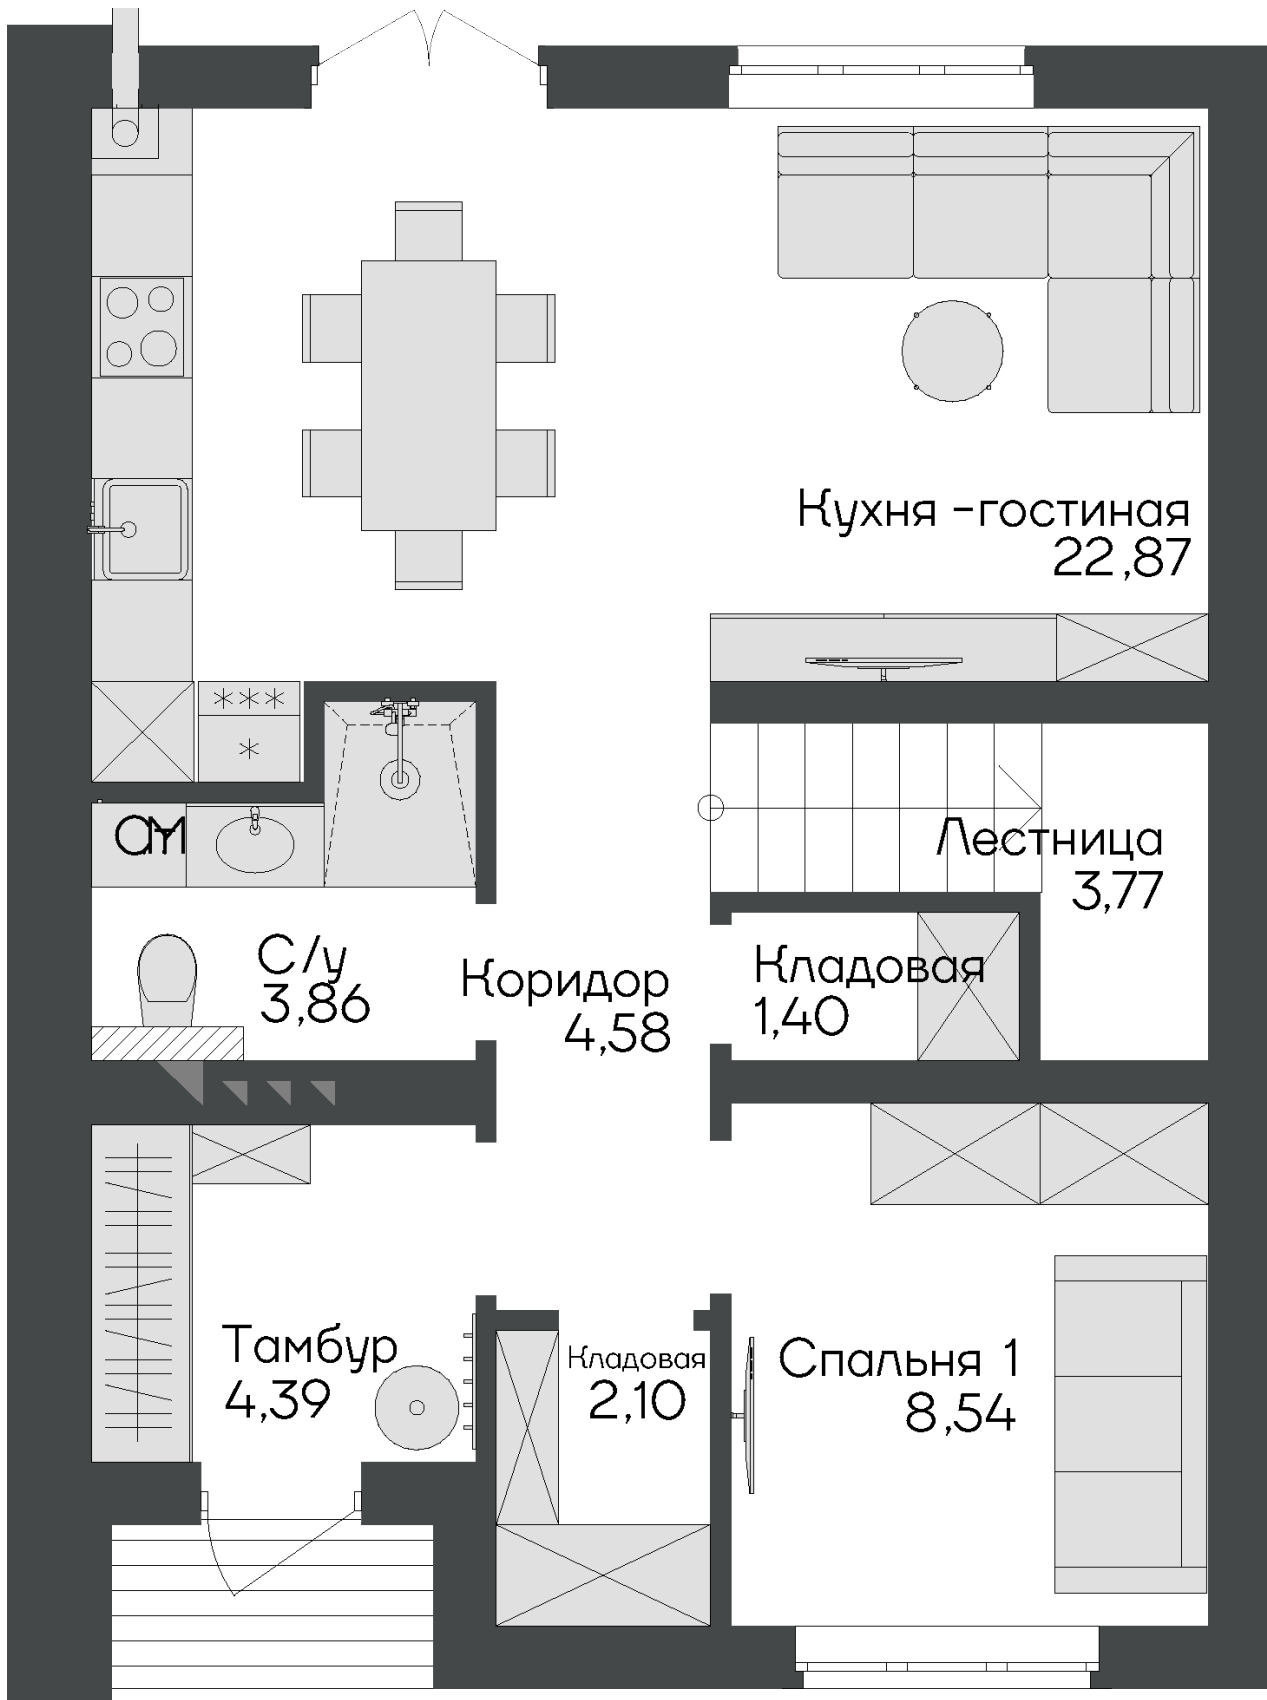

ЛИТЕР 30

ТАУНХАУС №1

100 м²

3.27 2 4
с участка, сот этажа спальни

ЛИТЕР 30

ТАУНХАУС №1

ЭТАЖ 1

ЛИТЕР 30

ТАУНХАУС №1

ЭТАЖ 2