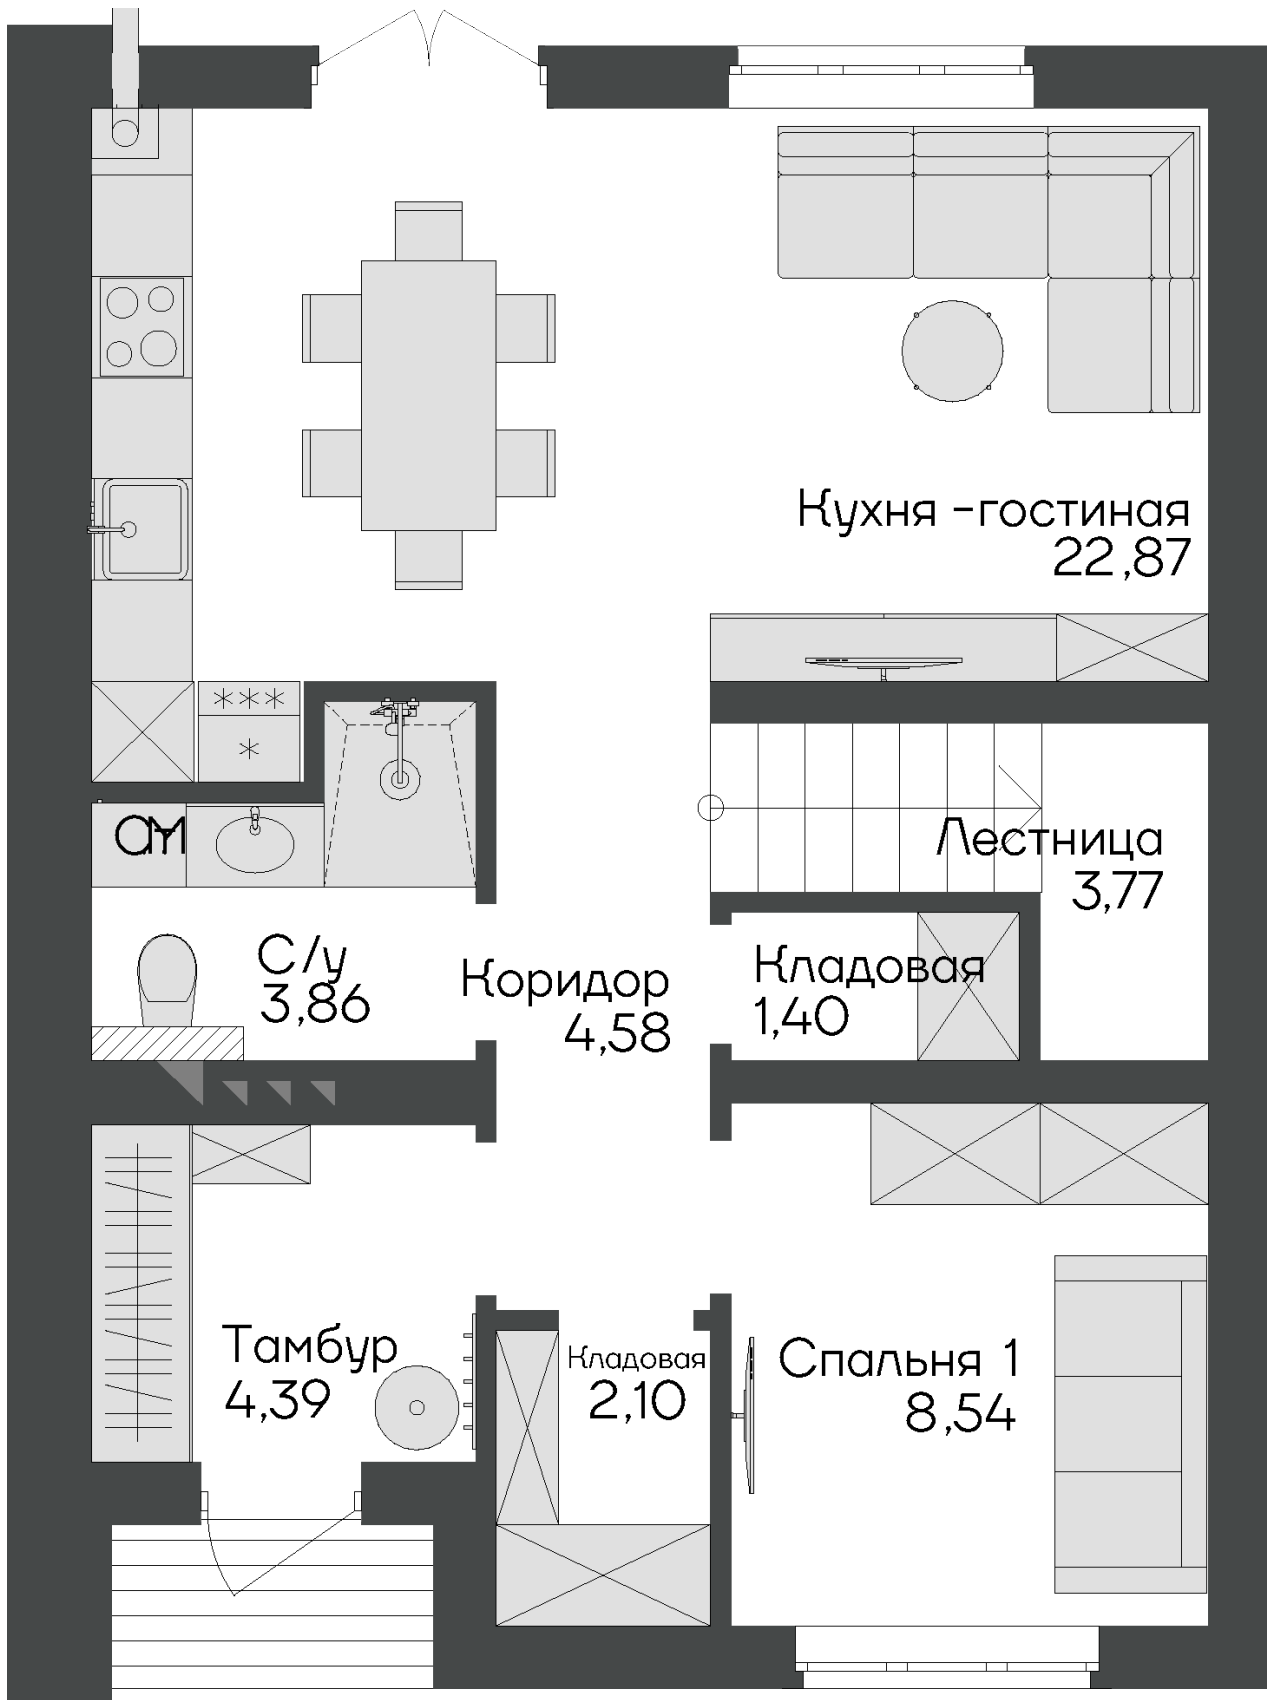

ЛИТЕР 30

ТАУНХАУС №3

100 м²

2 2 4
с участка, сот этажа спальни

9500000 руб

ЛИТЕР 30

ТАУНХАУС №3

ЭТАЖ 1

ЛИТЕР 30

ТАУНХАУС №3

ЭТАЖ 2