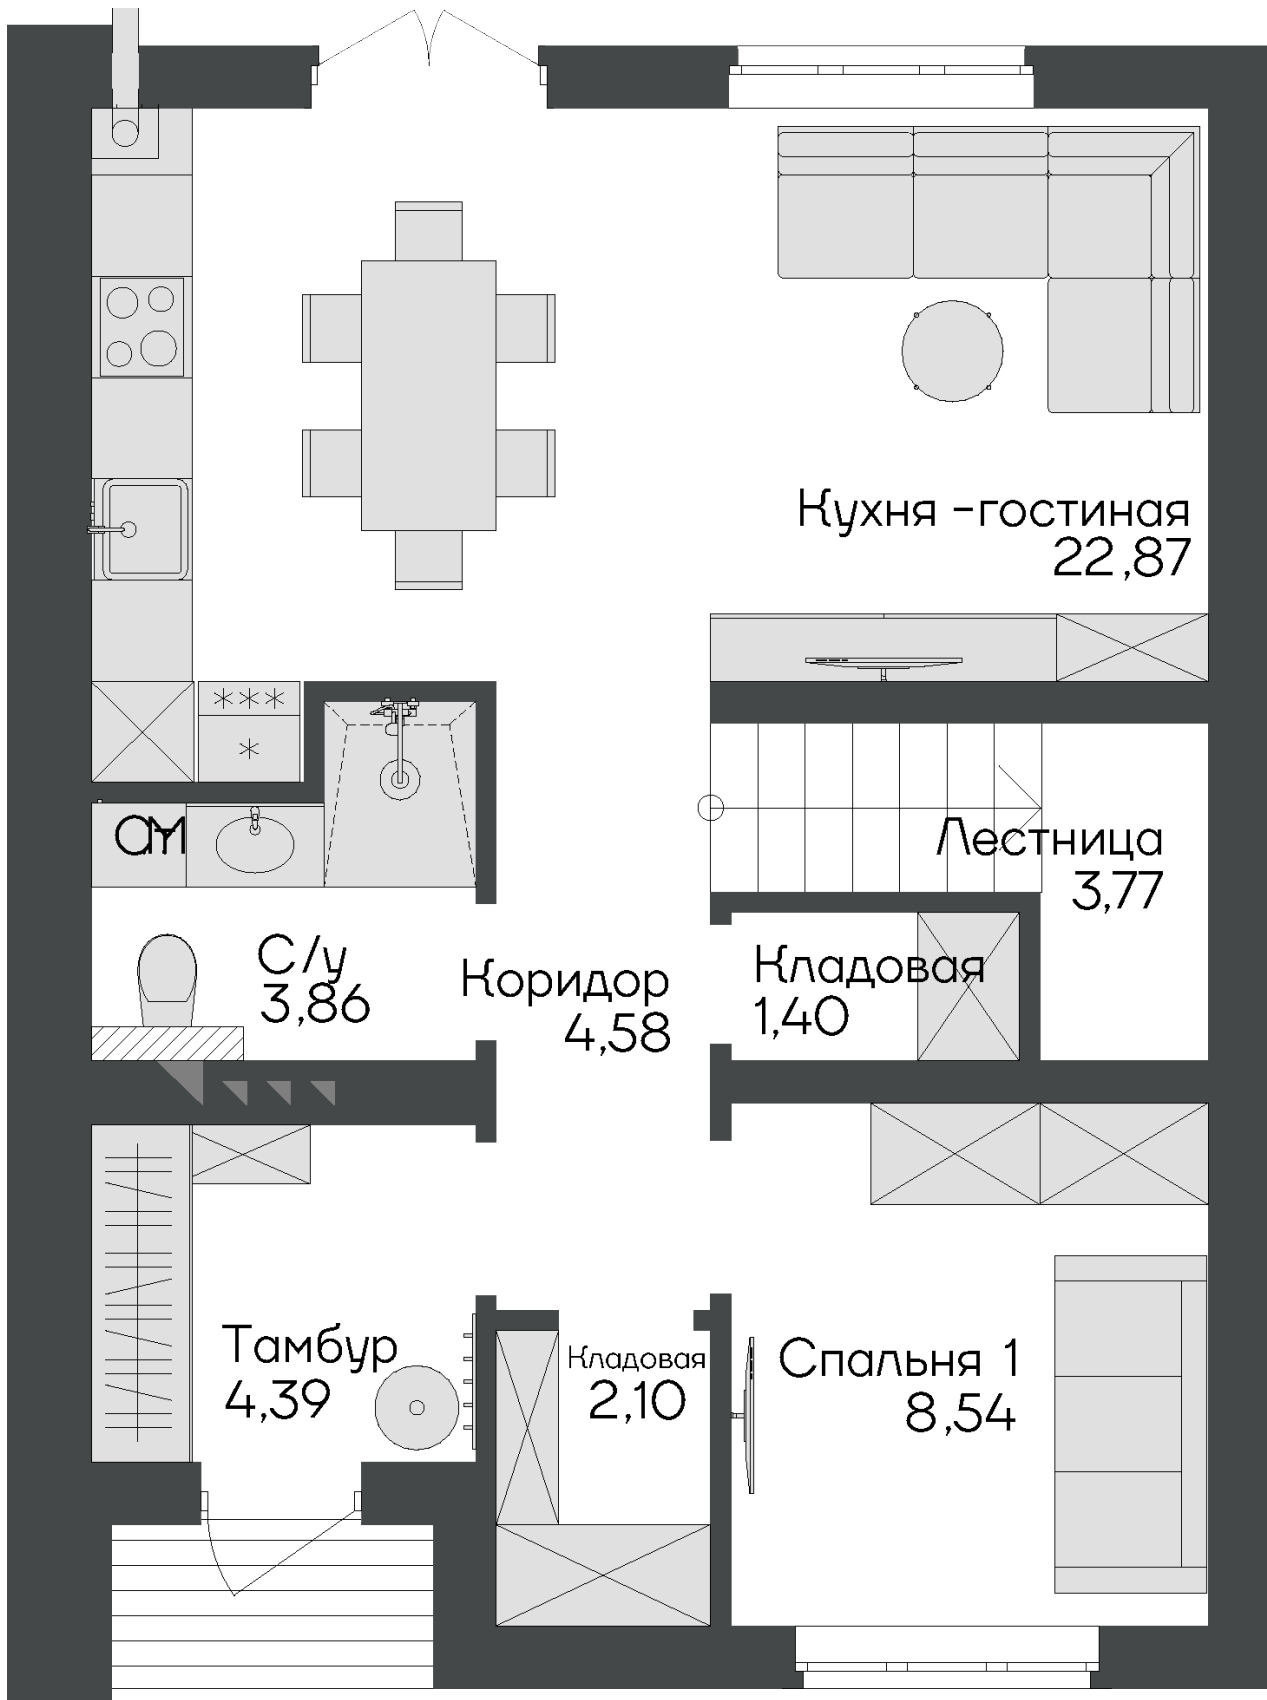

ЛИТЕР 30

ТАУНХАУС №5

100 м<sup>2</sup>

2.01 2 4  
с участка, сот этажа спальни

9500000 руб

ЛИТЕР 30

ТАУНХАУС №5

ЭТАЖ 1

ЛИТЕР 30

ТАУНХАУС №5

ЭТАЖ 2