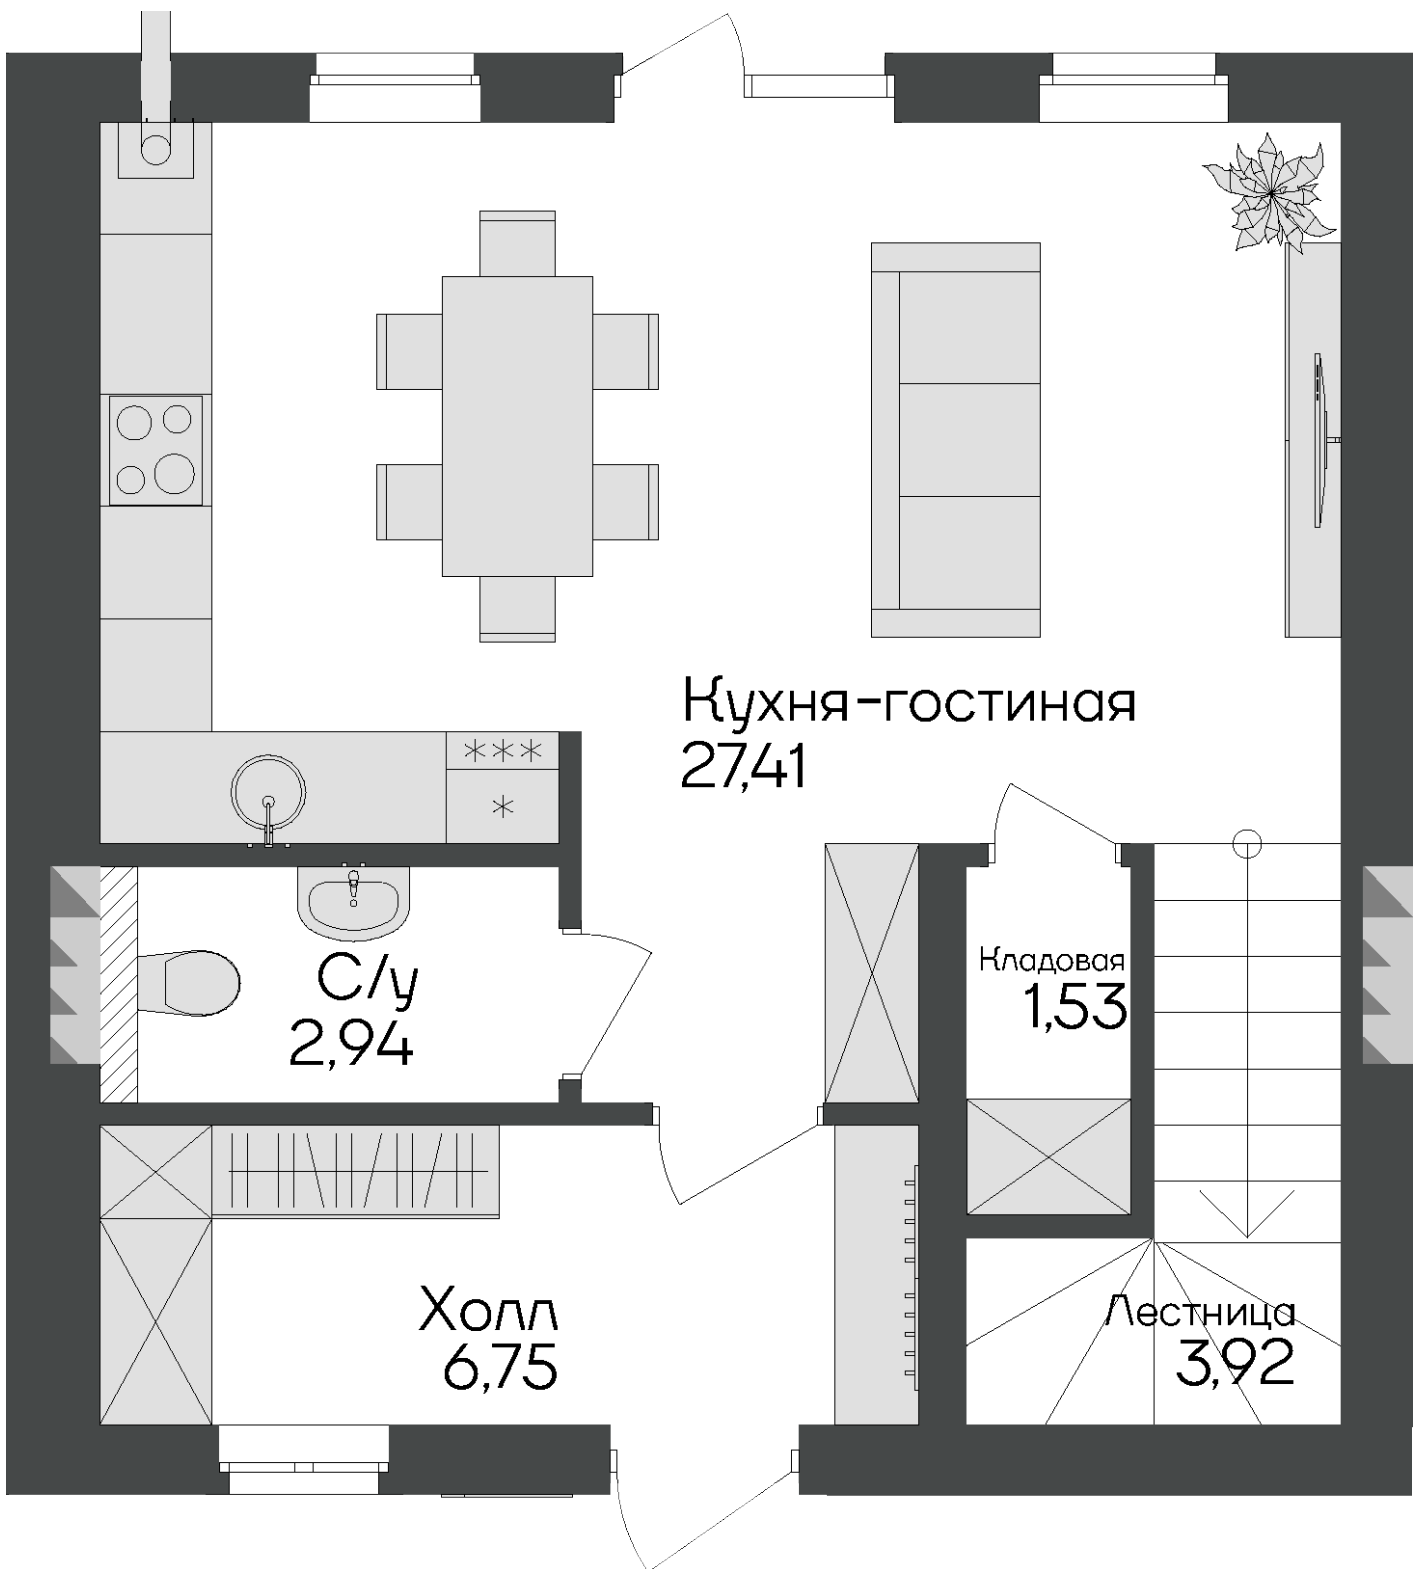

ЛИТЕР 30

ТАУНХАУС №8

80 м²

2.01 2 3
с участка, сот этажа спальни

6800000 руб

ЛИТЕР 30

ТАУНХАУС №8

ЭТАЖ 1

ЛИТЕР 30

ТАУНХАУС №8

ЭТАЖ 2