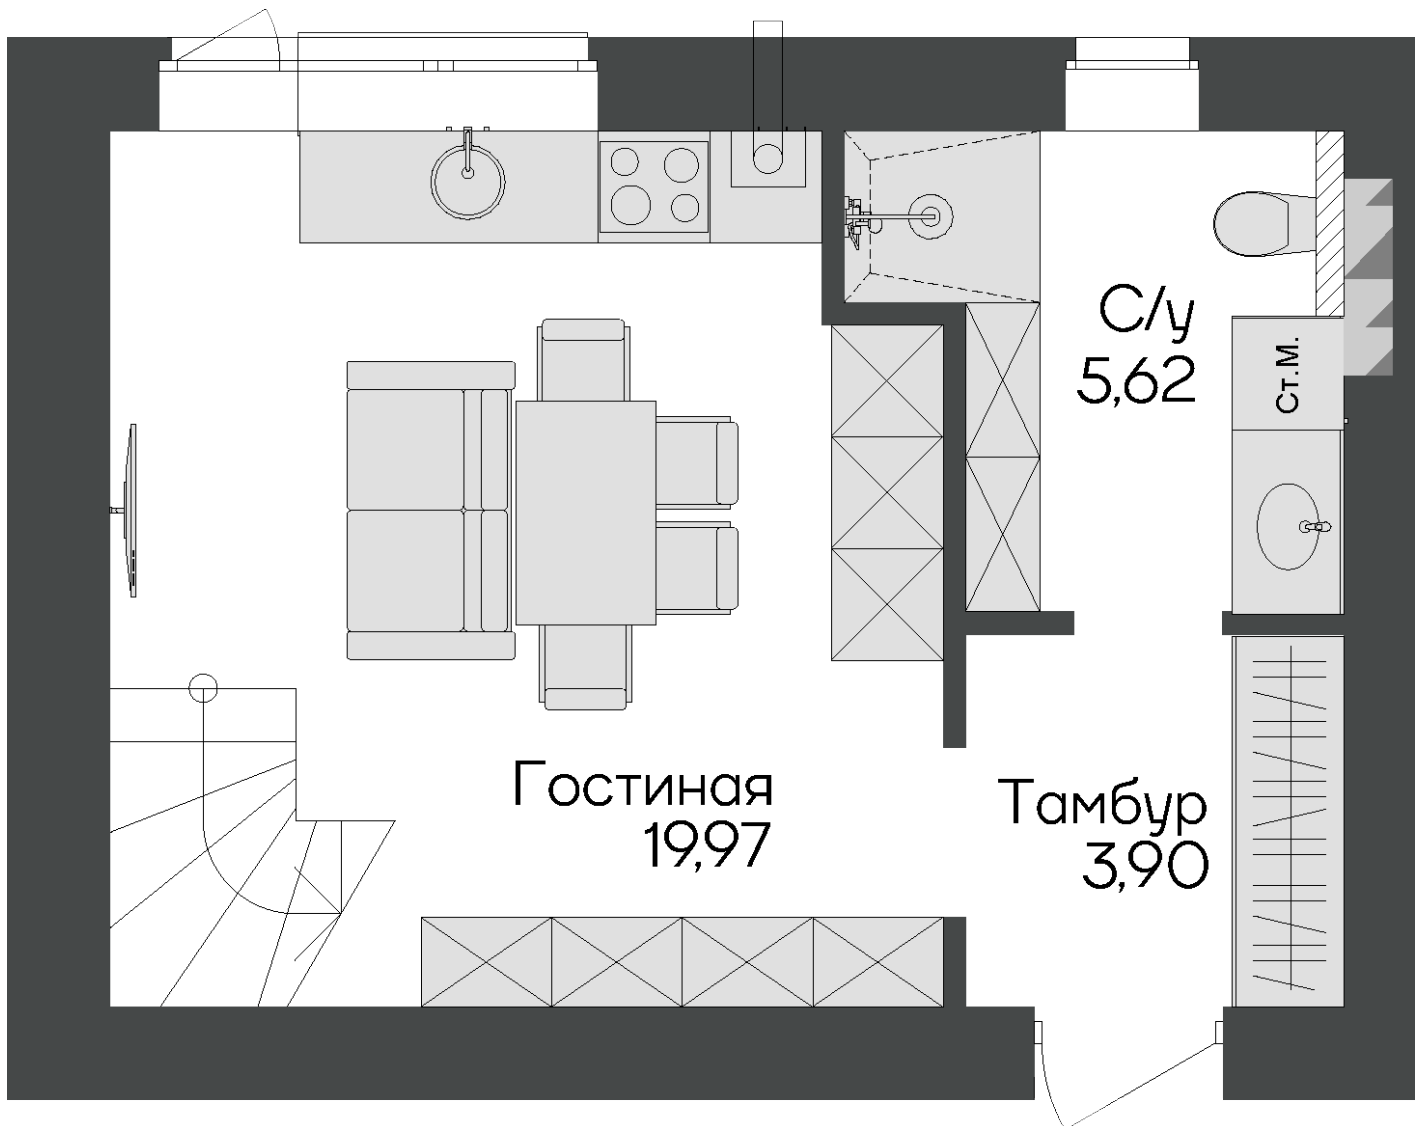

ЛИТЕР 32

ТАУНХАУС №2

40 м<sup>2</sup>

2.2 2 1

с участка, сот этажа спальни

3900000 руб

ЛИТЕР 32

ТАУНХАУС №2

ЭТАЖ 1

ЛИТЕР 32

ТАУНХАУС №2

ЭТАЖ 2