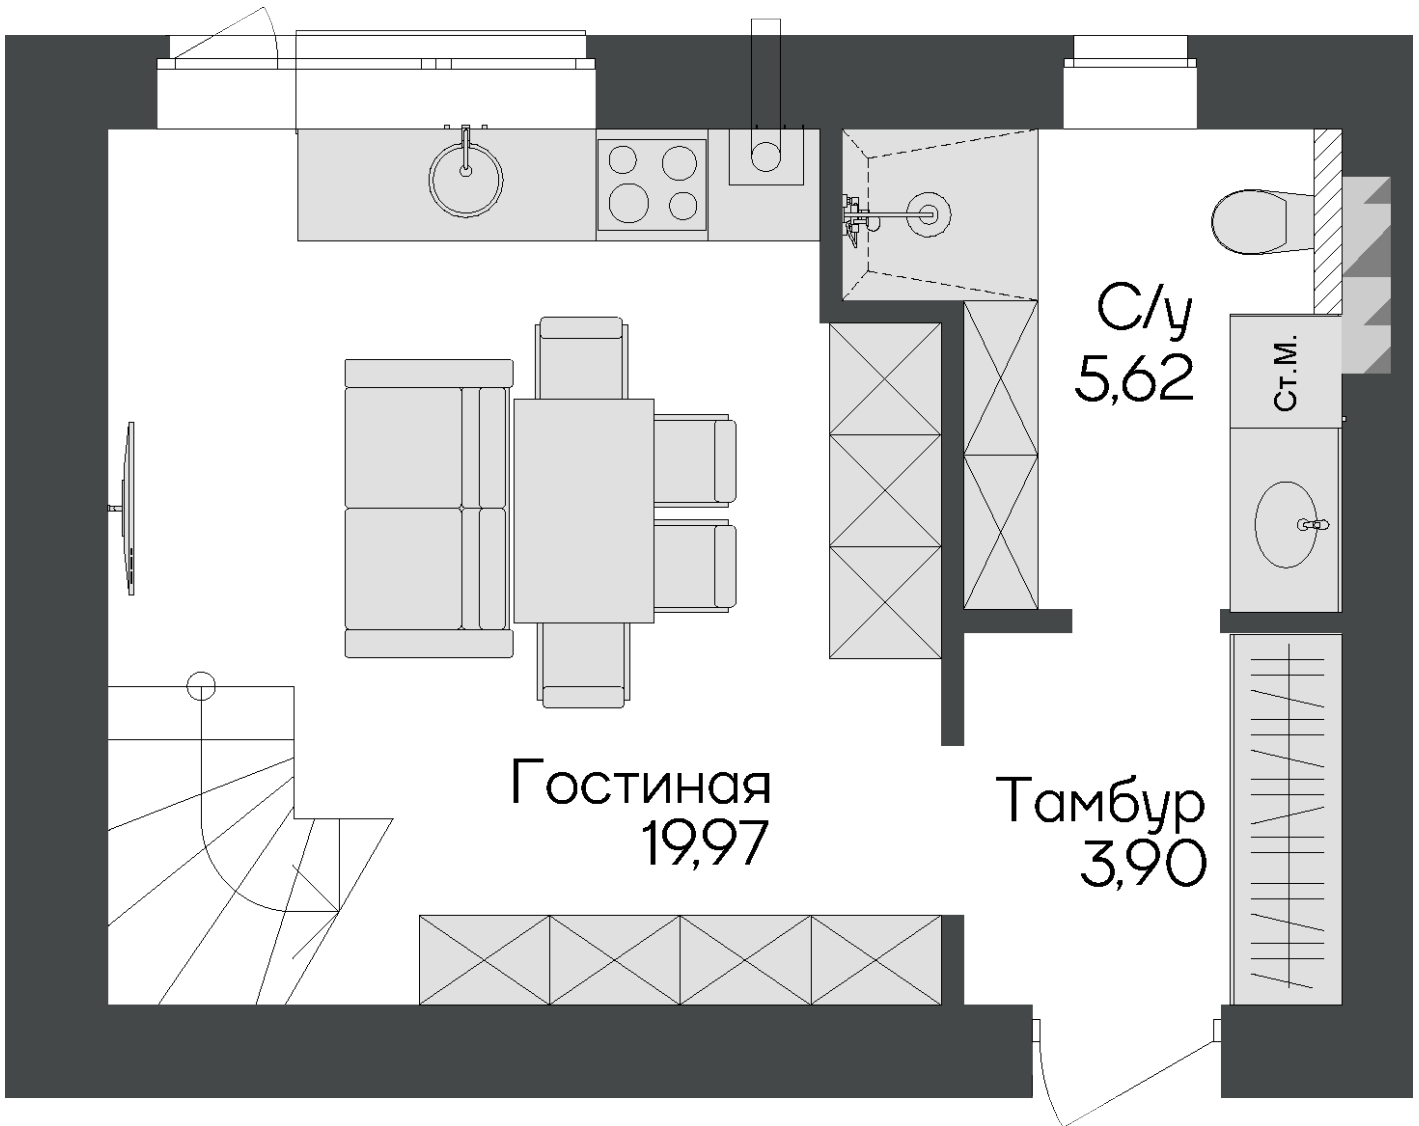

ЛИТЕР 32

ТАУНХАУС №4

40 м²

2.2 2 1

с участка, сот этажа спальни

3900000 руб

ЛИТЕР 32

ТАУНХАУС №4

ЭТАЖ 1

ЛИТЕР 32

ТАУНХАУС №4

ЭТАЖ 2