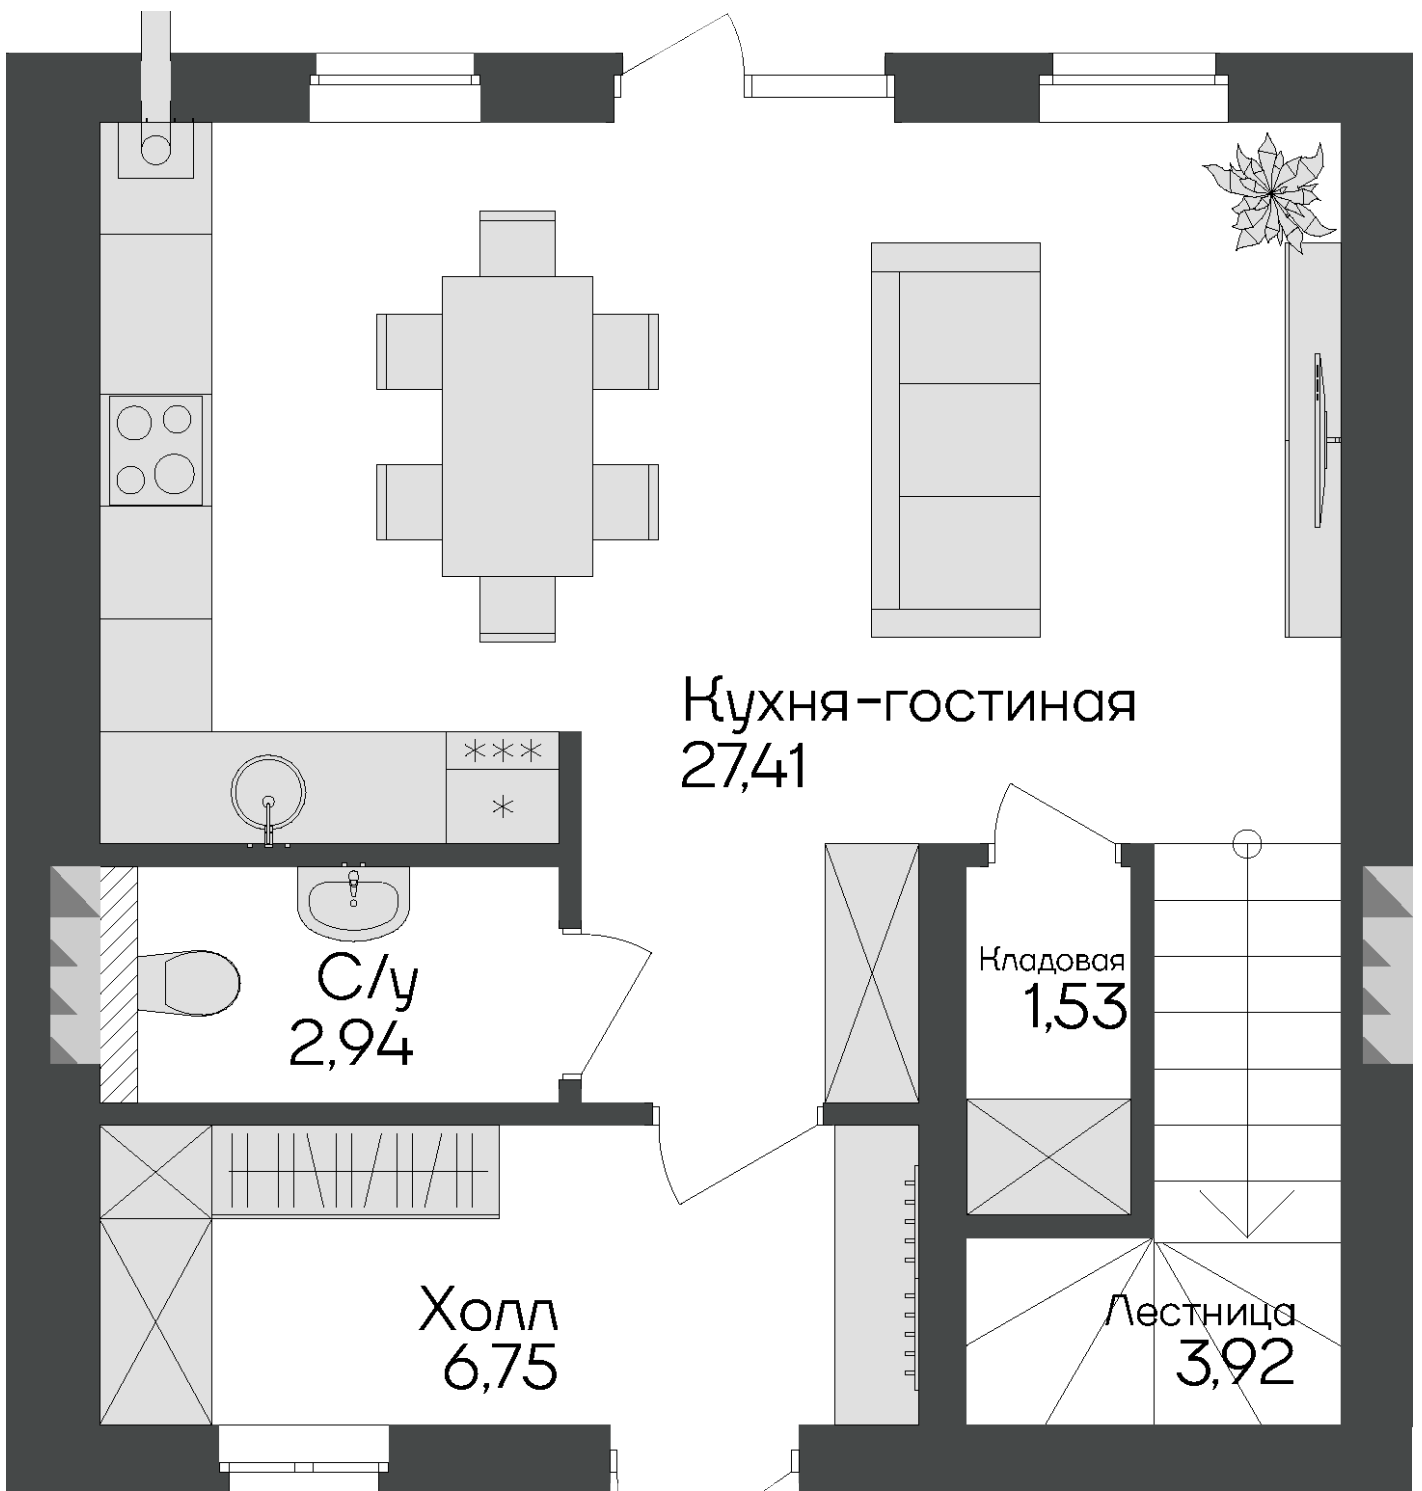

ЛИТЕР 33

ТАУНХАУС №4

80 м<sup>2</sup>

2.49 2 3  
с участка, сот этажа спальни

6800000 руб

ЛИТЕР 33

ТАУНХАУС №4

ЭТАЖ 1

ЛИТЕР 33

ТАУНХАУС №4

ЭТАЖ 2