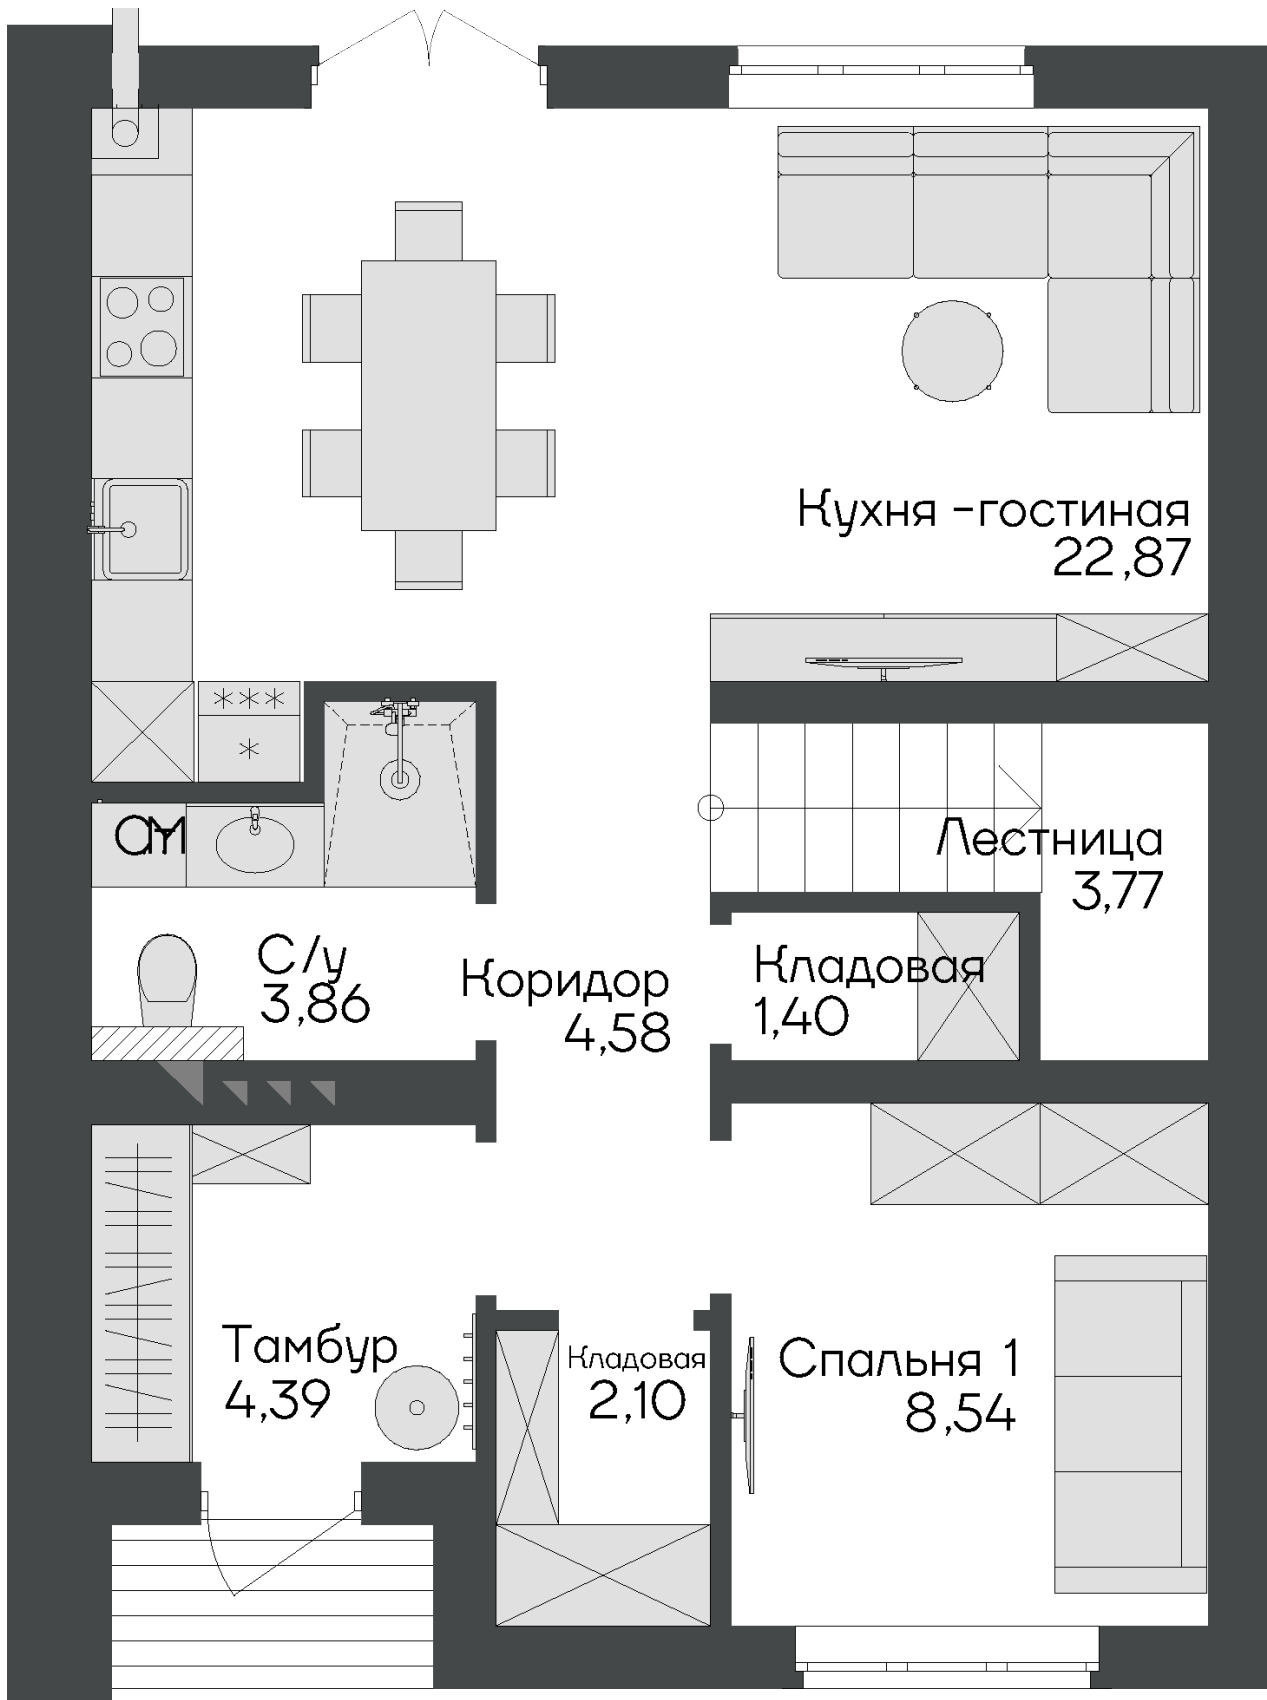

ЛИТЕР 35

ТАУНХАУС №3

100 м<sup>2</sup>

2.49 2 4  
с участка, сот этажа спальни

8500000 руб

ЛИТЕР 35

ТАУНХАУС №3

ЭТАЖ 1

ЛИТЕР 35

ТАУНХАУС №3

ЭТАЖ 2