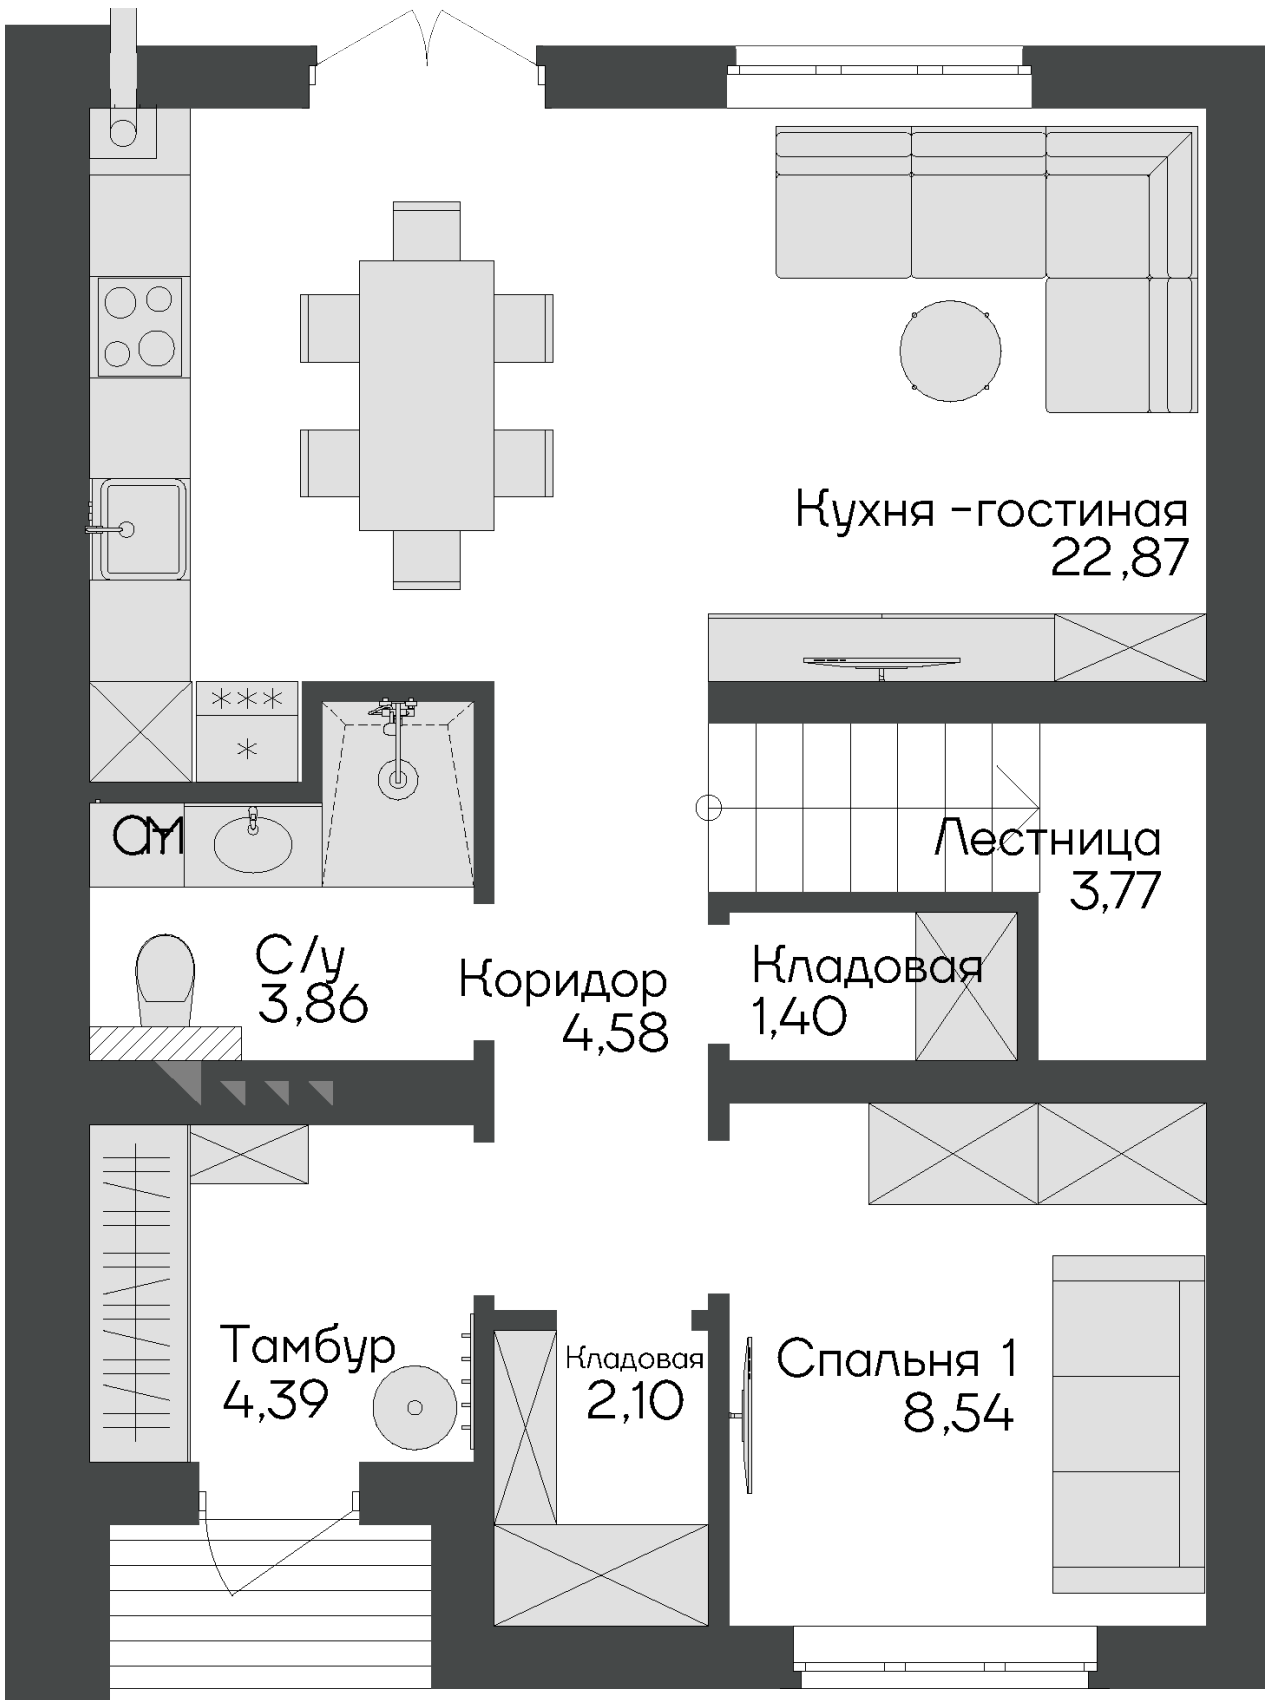

ЛИТЕР 35

ТАУНХАУС №4

100 м²

2.49 2 4
с участка, сот этажа спальни

8500000 руб

ЛИТЕР 35

ТАУНХАУС №4

ЭТАЖ 1

ЛИТЕР 35

ТАУНХАУС №4

ЭТАЖ 2