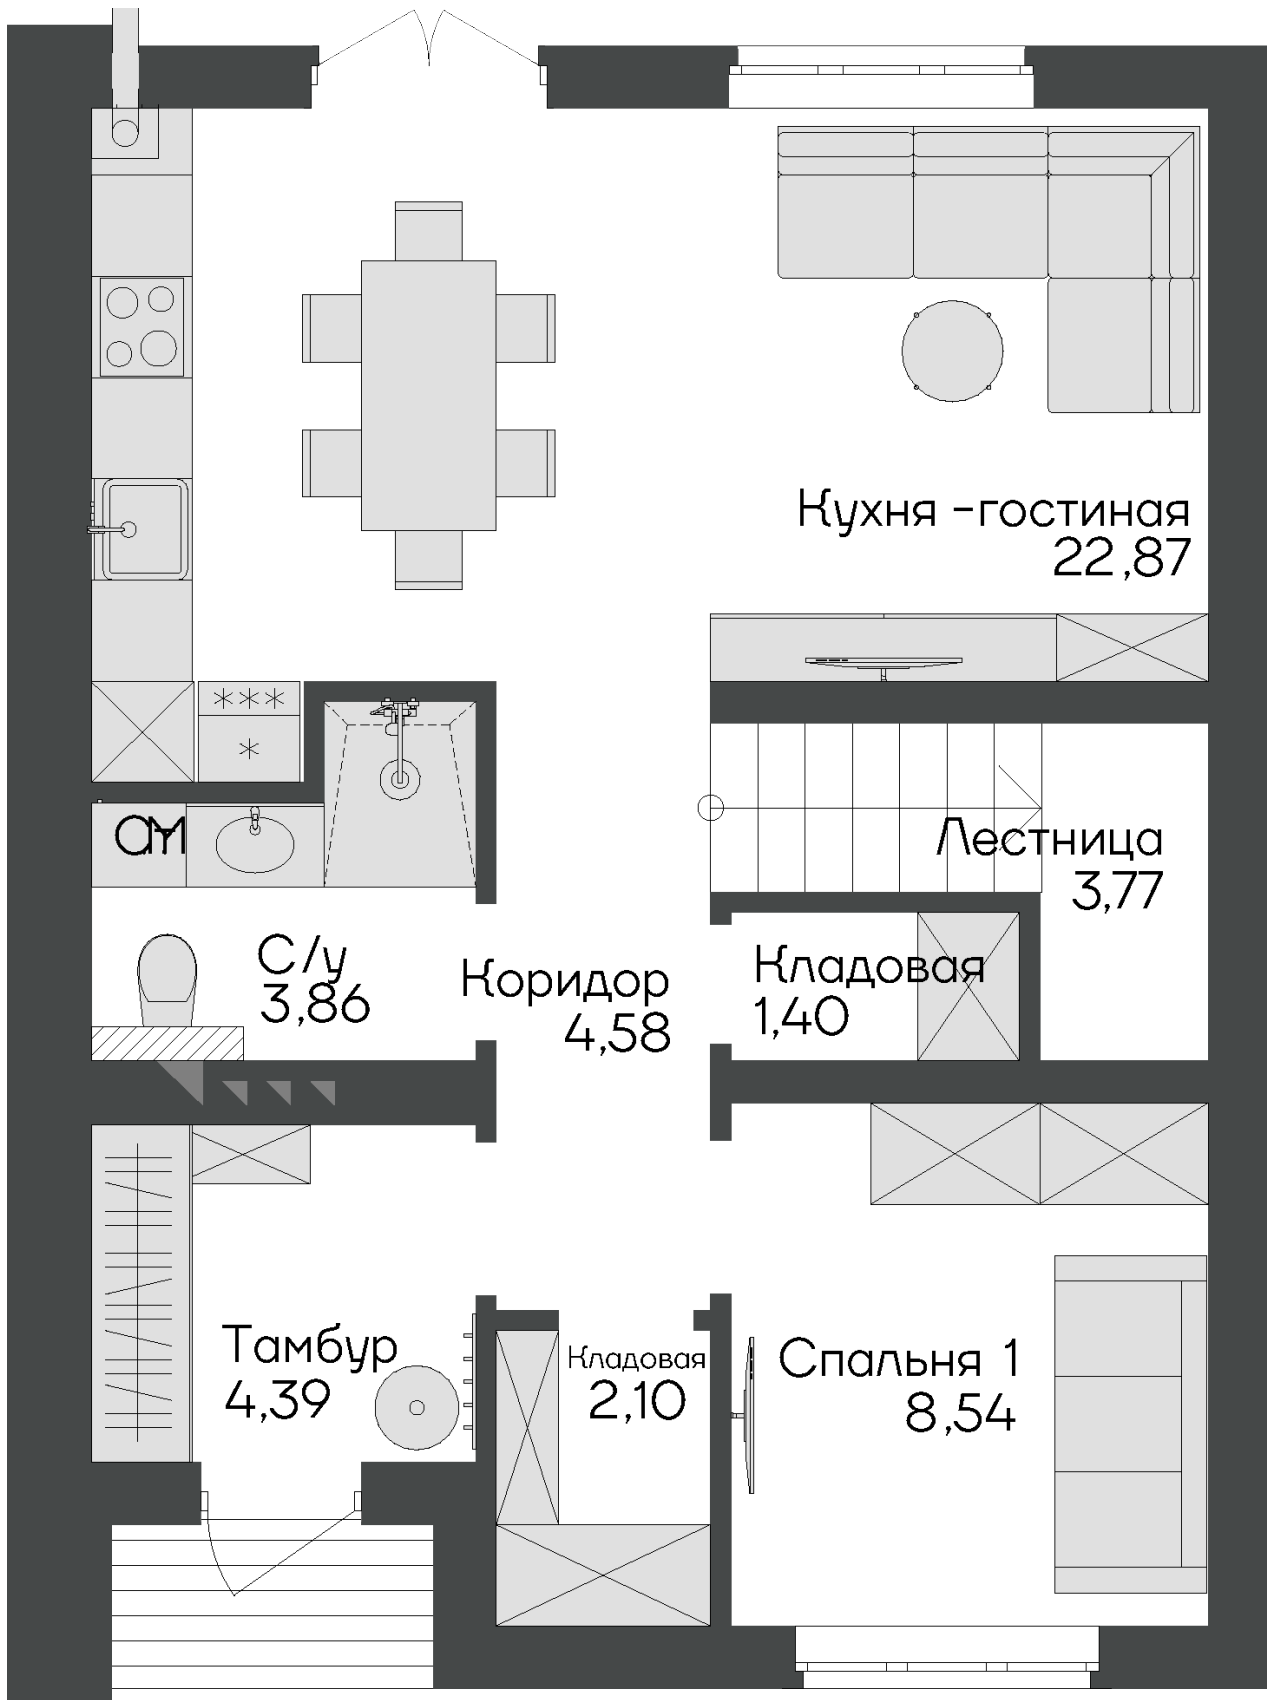

ЛИТЕР 35

ТАУНХАУС №5

100 м<sup>2</sup>

4.08 2 4  
с участка, сот этажа спальни

9000000 руб

ЛИТЕР 35

ТАУНХАУС №5

ЭТАЖ 1

ЛИТЕР 35

ТАУНХАУС №5

ЭТАЖ 2