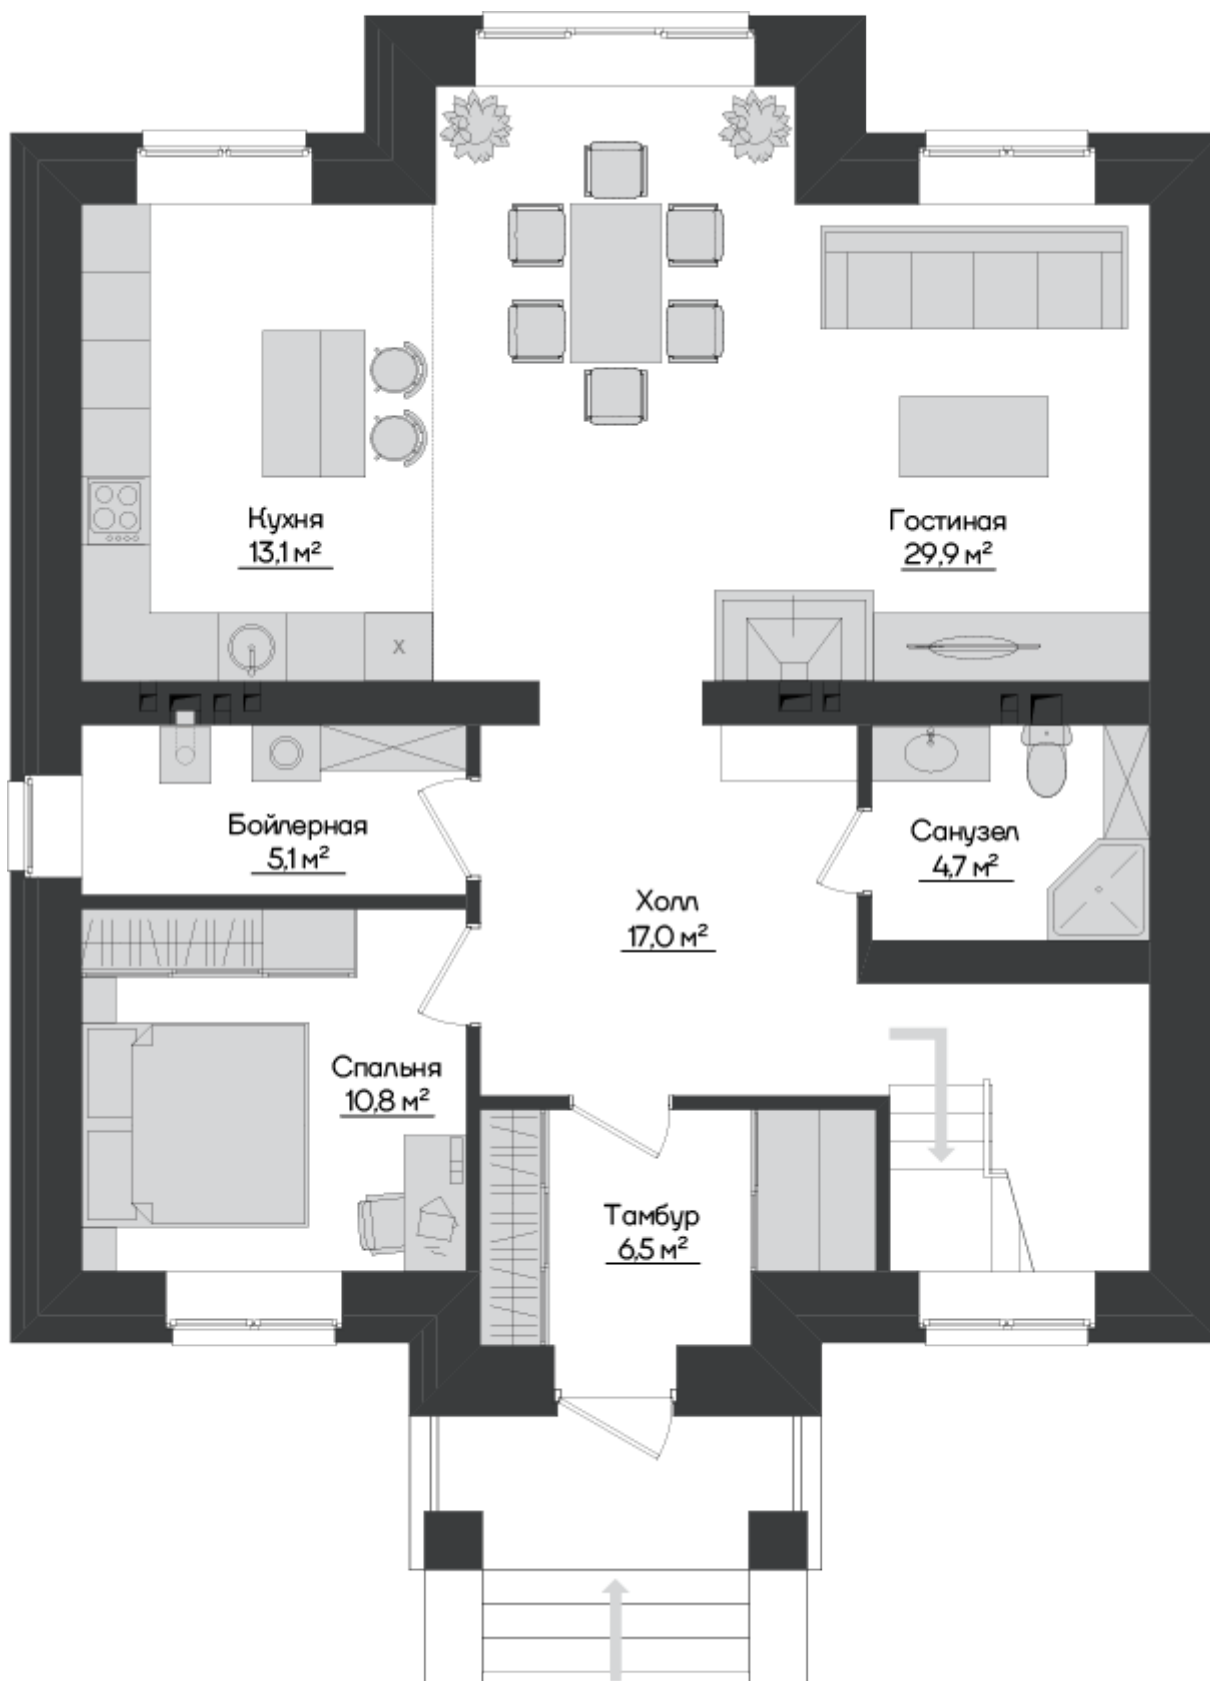

КИРПИЧНЫЙ СТАНДАРТ 170

ПЕРЕУЛОК МИРНЫЙ 126

169 м²

11.1 2 4
с участка, сот этажа спальни

КИРПИЧНЫЙ
СТАНДАРТ 170

ПЕРЕУЛОК МИРНЫЙ
126

ЭТАЖ 1

КИРПИЧНЫЙ
СТАНДАРТ 170

ПЕРЕУЛОК МИРНЫЙ
126

ЭТАЖ 2