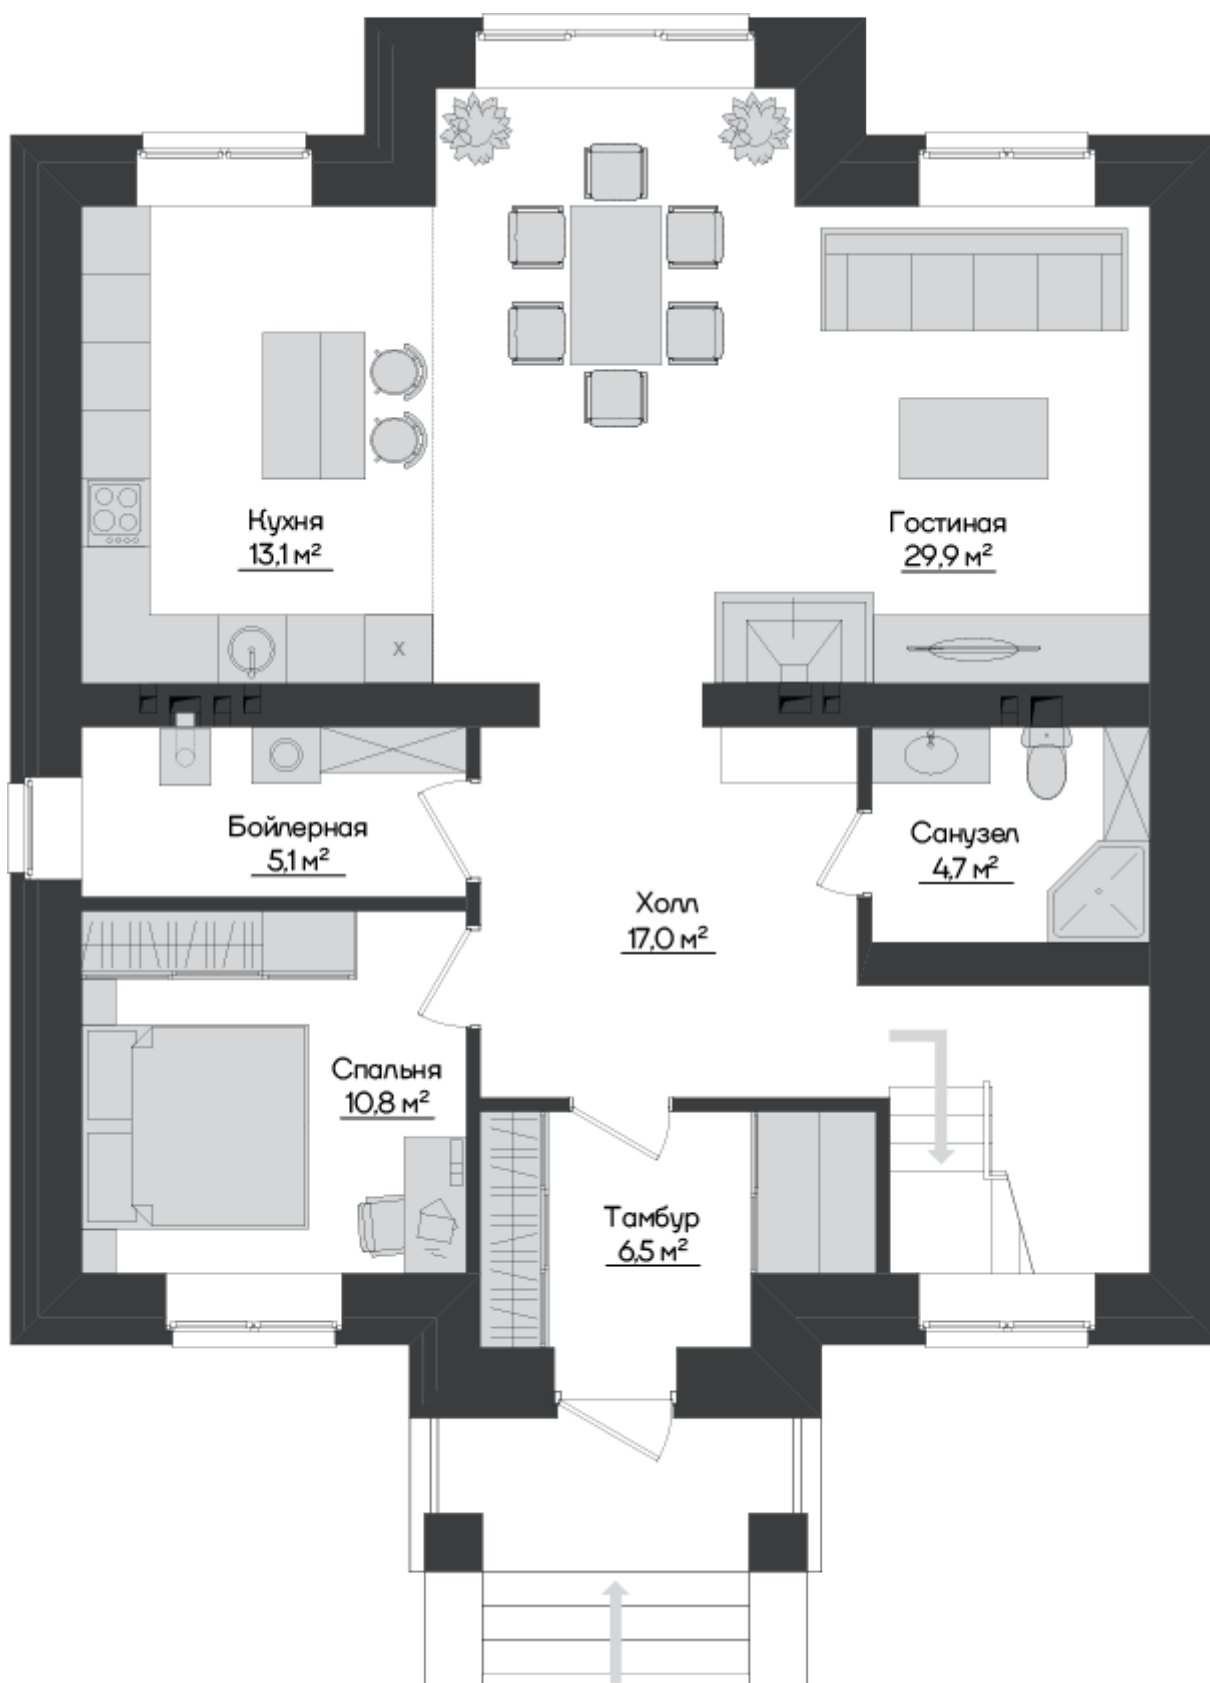

КИРПИЧНЫЙ СТАНДАРТ 170

ПЕРЕУЛОК МИРНЫЙ 127

169 м²

12.07 2 4
с участка, сот этажа спальни

КИРПИЧНЫЙ
СТАНДАРТ 170

ПЕРЕУЛОК МИРНЫЙ
127

ЭТАЖ 1

КИРПИЧНЫЙ
СТАНДАРТ 170

ПЕРЕУЛОК МИРНЫЙ
127

ЭТАЖ 2